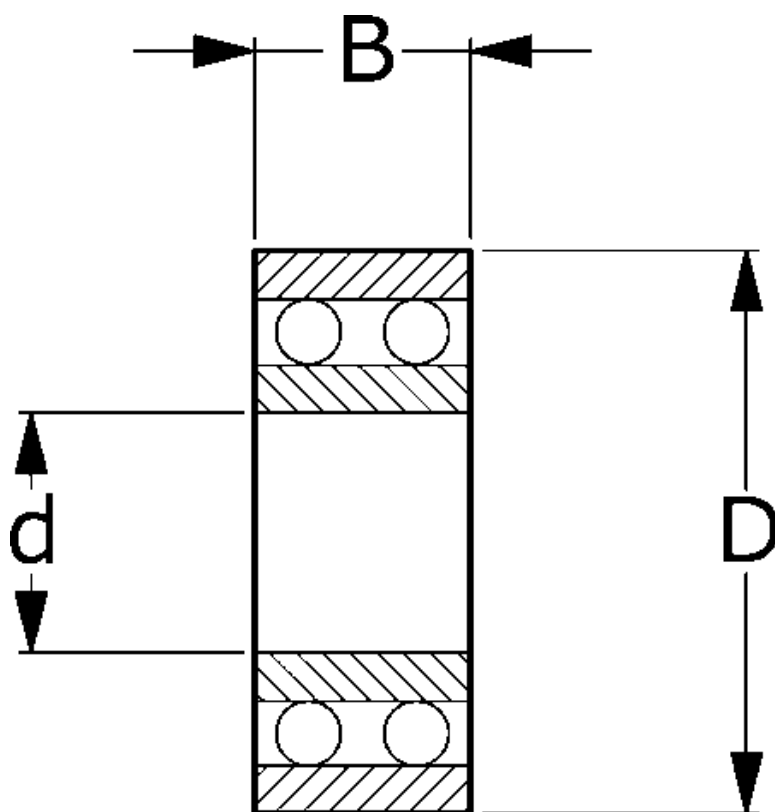

Varenummer: 571101701611

Beskrivelse: NSK Toradet selvoprettende kugleleje 2203-2RSTNGC3
C3 d=17 D=40 B=16

Mål

= Flere måldata: Hent PDF katalog under dokumenter

B = 16

d = 17

D = 40